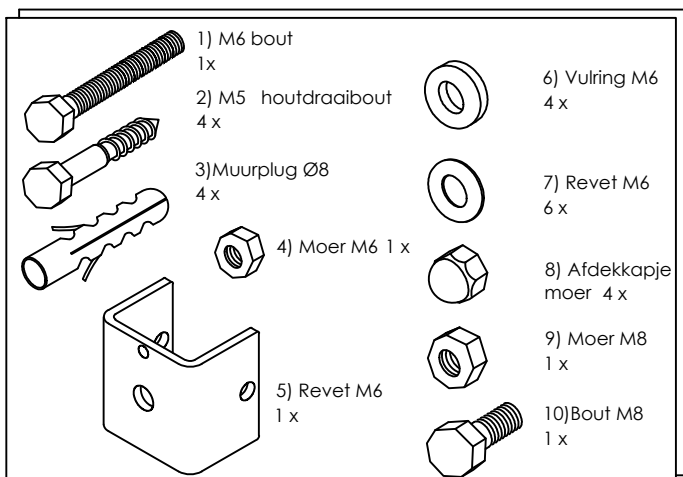

Muursteun

Vijversteun

A) sluit kabeltjes aan op kleur
 B) schuif wartel aan
 C) draai wartel aan

Muursteun bevestigingsmiddelen

Vijversteun bevestigingsmiddelen